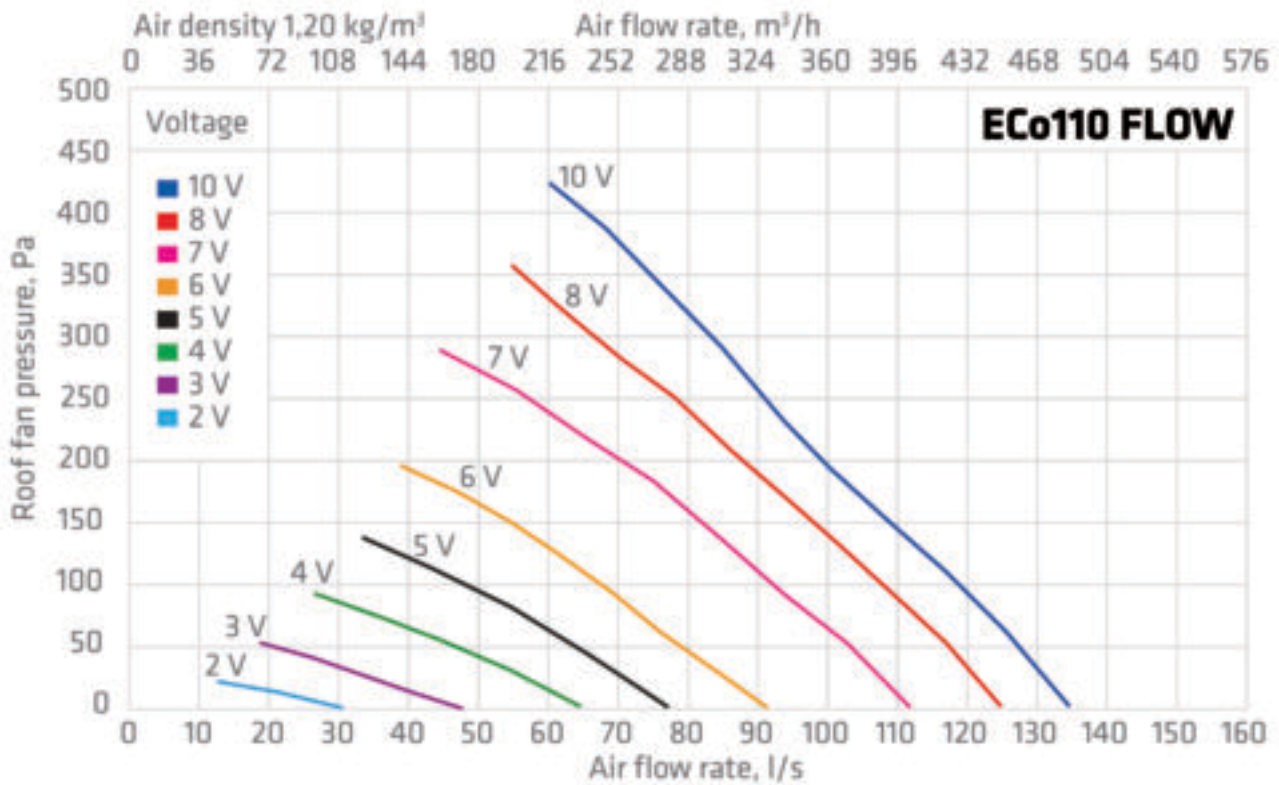

ECO110P/700 FLOW

Vilpe Oy Ab

Kauppatie 9, FI-65610 Mustasaari
Telephone +358 20 123 3200

24.07.2020

Sales & Technical Support | FI +358 20 123 3233 | EN +358 20 123 3222 | RU +358 20 123 3290 | SE +46 70 511 2020 | PL +48 71 740 2623
myynti@sktuote.fi | sales@sktuote.fi

FI: Pidätämme oikeuden muutoksiin ilman ennakkoilmoitusta.
SE: Vi reserverar oss för eventuella ändringar och fel i produktinformationen.
EN: We reserve the right to change these terms and conditions at any time.

RU: Мы оставляем за собой право на внесение изменений без предварительного уведомления.
PL: Zachowujemy prawo do zmian bez wcześniejszej informacji.
DE: Technische Änderungen behalten wir uns ohne vorherige Ankündigung vor.