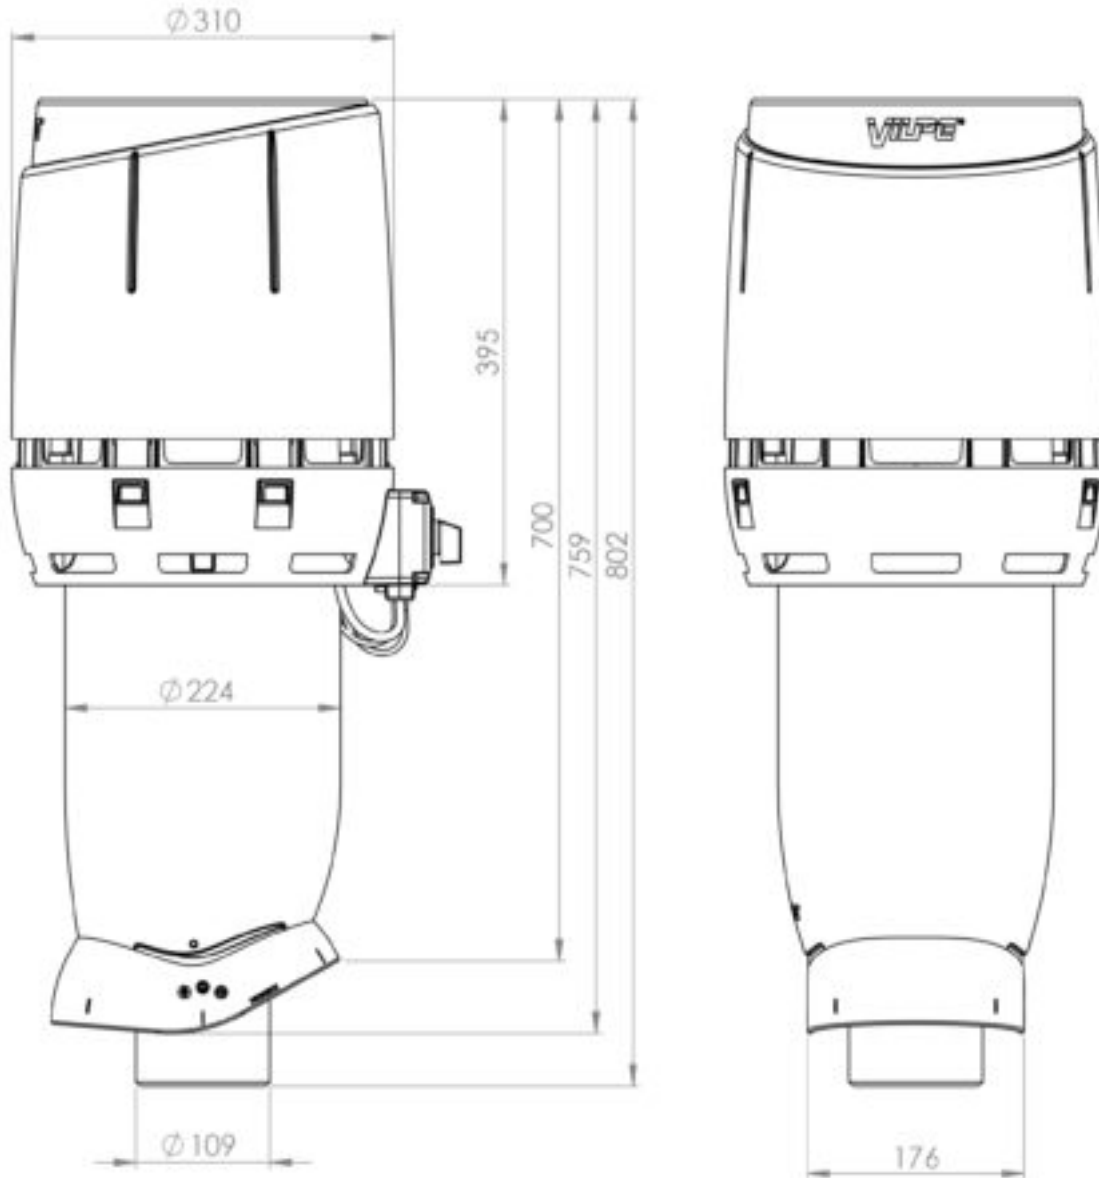

ECO110P/700 FLOW

Copyright © 2018 VILPE Oy. All rights reserved.

Vilpe Oy Ab

Kauppatie 9, FI-65610 Mustasaari
Telephone +358 20 123 3200

24.07.2020

Sales & Technical Support | FI +358 20 123 3233 | EN +358 20 123 3222 | RU +358 20 123 3290 | SE +46 70 511 2020 | PL +48 71 740 2623
myynti@sktuote.fi | sales@sktuote.fi

FI: Pidätämme oikeuden muutoksiin ilman ennakkoilmoitusta.
SE: Vi reserverar oss för eventuella ändringar och fel i produktinformationen.
EN: We reserve the right to change these terms and conditions at any time.

RU: Мы оставляем за собой право на внесение изменений без предварительного уведомления.
PL: Zachowujemy prawo do zmian bez wcześniejszej informacji.
DE: Technische Änderungen behalten wir uns ohne vorherige Ankündigung vor.