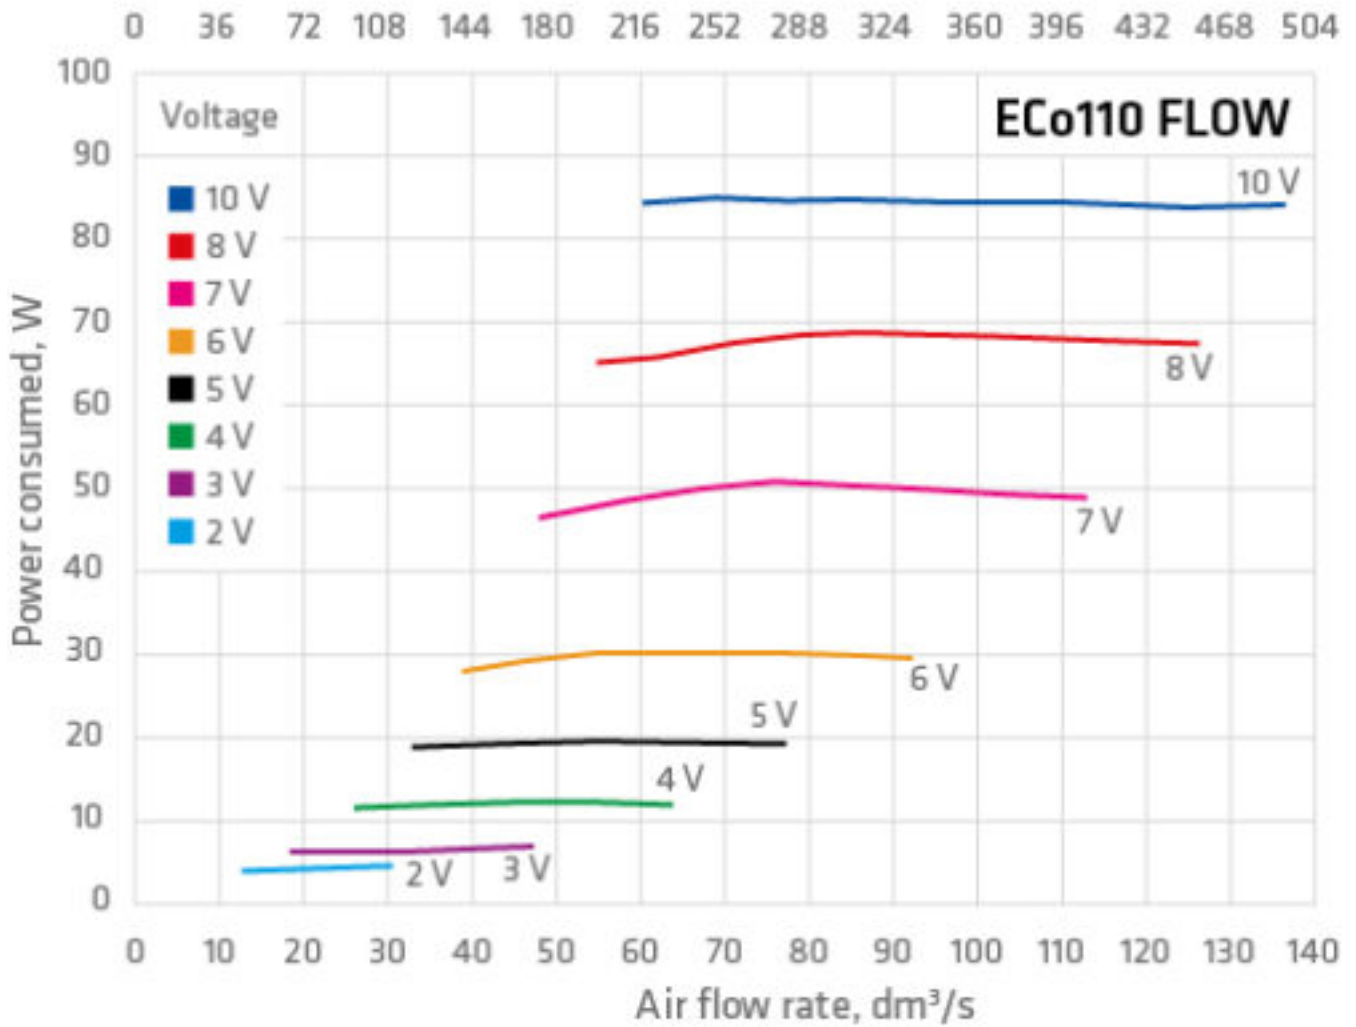

Air density 1,20 kg/m³

Air flow rate, m³/h

Vilpe Oy Ab

Kauppatie 9, FI-65610 Mustasaari
Telephone +358 20 123 3200

24.07.2020

Sales & Technical Support | FI +358 20 123 3233 | EN +358 20 123 3222 | RU +358 20 123 3290 | SE +46 70 511 2020 | PL +48 71 740 2623
myynti@sktuote.fi | sales@sktuote.fi

FI: Pidätämme oikeuden muutoksiin ilman ennakoilmoitusta.
SE: Vi reserverar oss för eventuella ändringar och fel i produktinformationen.
EN: We reserve the right to change these terms and conditions at any time.

RU: Мы оставляем за собой право на внесение изменений без предварительного уведомления.
PL: Zachowujemy prawo do zmian bez wcześniejszej informacji.
DE: Technische Änderungen behalten wir uns ohne vorherige Ankündigung vor.